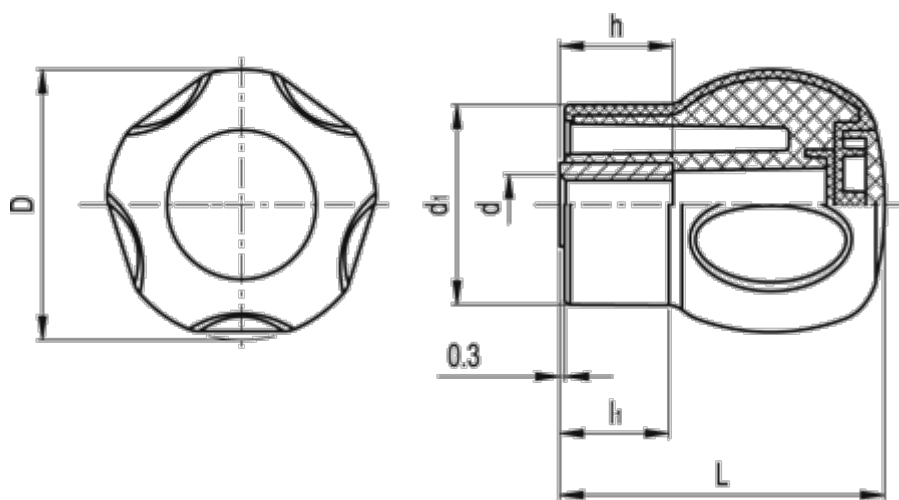

Varenummer: 23052452056
Beskrivelse: E+G Håndgreb
EBK.50 B-M10-C-SOFT-C6 Rød

Mål

D	= 50
d1	= 37
d 6H	= M10
h	= 20
L	= 60
l1	= 20
Vægt (g)	= 82